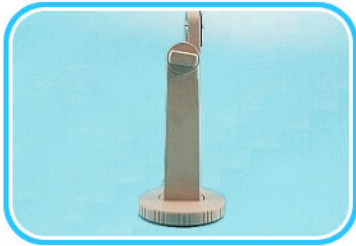

BRACKET

CL-205N

Specification

Model	CL-205N
ITEM	Outdoor Housing Bracket
Max. Load	10kg
Material , Color	ALUMINIUM BEIGE Silver-grey
Dimension	85(W)x100(L)x265(H)mm
Swivel Angle	360°
Tilt Angle	90°
Packing	20 pcs / Carton
N.W. G.W. Cu'ft	11kg, 12kg 2.5cu'ft

CL-206

Specification

Model	CL-206
ITEM	Camera Bracket
Max. Load	1.5 kg
Material , Color	Plastic / Beige
Dimension	160 (H) x 80 (D) mm
Swivel Angle	360°
Tilt Angle	120°
Packing	50 pcs / Carton
N.W. G.W. Cu'ft	7.5 kg , 8.5 kg 2.3 cu'ft

CL-207

Specification

Model	CL-207
ITEM	Camera Bracket
Max. Load	1.5 kg
Material , Color	Plastic / Beige
Dimension	130 (H) x 80 (D) mm
Swivel Angle	360°
Tilt Angle	120°
Packing	50 pcs / Carton
N.W. G.W. Cu'ft	7.5 kg , 8.5 kg 2.3 cu'ft

CL-208

Specification

Model	CL-208
ITEM	Cable Managed Bracket
Max. Load	10kg
Material , Color	Aluminum / Beige
Dimension	208 (H) x 75 (D)mm
Swivel Angle	360°
Tilt Angle	120°
Packing	20 pcs / Carton
N.W. G.W. Cu'ft	11.2kg , 13.5 kg , 2.3 cu'ft